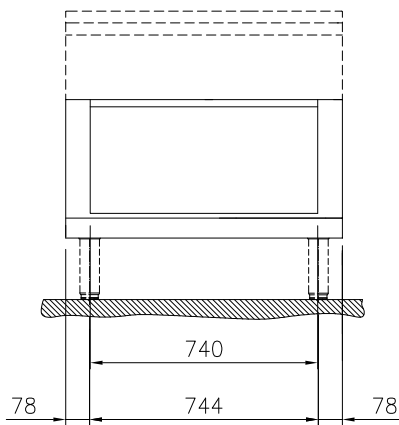

Öppet underskåp, betjänas från 1 sida, utan rygglåt, 900 mm

Kort specifikation

Pos.

900 mm brett öppet underskåp för förvaring av kastruller, stekpannor, plåtar. Med hygien design och rundade kanter. Enheten är konstruerad enligt DIN 18860_2 med 70 mm indragen sockel. Tillverkad i en robust ramkonstruktion i 2 mm och 3 mm i 1.4301 (AISI 304). 2 mm arbetsyta i 1.4301 (AISI 304). Släta arbetsytor som är enkla att rengöra. THERMODUL-anslutningssystem ger arbetsytor med minimala skarvar som gör att fett och smuts inte kan tränga ner mellan enheterna.

Konstruktion

- 2 mm arbetsyta i 1.4301 (AISI 304).
- Plan ytkonstruktion för att lätt rengöra ytorna.
- Rundade hörn och kanter underlättar rengöring.
- Självbärande konstruktion.

Övriga Tillbehör

- Rostfri frontsockel, 900mm lång, höjd = 200 mm PNC 912635
- Rostfri sidosockel, höger o vänster, installation mot vägg, 850mm djup, höjd = 200 mm PNC 912659
- Rostfri sidosockel, höger o vänster, rygg-mot-rygg, 1700mm djup, höjd = 200 mm PNC 912662
- Rostfri sidopanel (12mm), 850x700mm, höger sida, för enhet med högbakkant PNC 913003
- Rostfri sidopanel (12mm), 850x700mm, vänster sida, för enhet med högbakkant PNC 913004
- - NOT TRANSLATED - PNC 913241
- Sidoförstärkt panel endast i kombination med sidohylla, mot vägginstallationer, höger PNC 913261
- Sidoförstärkt panel endast i kombination med sidohylla, för mot vägginstallation, vänster PNC 913262
- Hyllfixering (gejderstege) PNC 913279
- AVDELNINGSPANEL 850X700MM ROSTFRITT STÅL VÄNSTER/HÖGER PNC 913670
- Rostfri sidopanel 850x700mm, slätsittande, för fristående installation, vänster/höger (skall bara användas vid installation mot något annat) PNC 913686

Front

Sida

Topp

Viktig information

Yttermått, bredd	900 mm
588637 (MB1MCA1000)	900 mm
Yttermått, djup	850 mm
Yttermått, höjd	450 mm
Skåputrymmets invändiga dimensioner (bredd):	740 mm
Skåputrymmets invändiga dimensioner (höjd):	330 mm
Skåputrymmets invändiga dimensioner (djup):	740 mm
Nettovikt:	22 kg