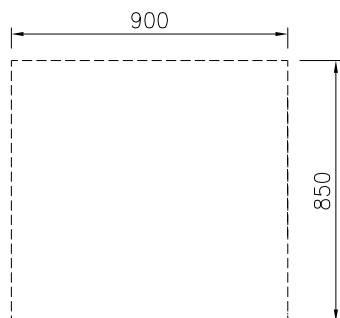

Öppet underskåp, betjänas från 1 sida, utan rygglåt, 900 mm

Kort specifikation

Pos.

900 mm brett öppet underskåp för förvaring av kastruller, stekpannor, plåtar. Med hygien design och rundade kanter. Enheten är konstruerad enligt DIN 18860_2 med 70 mm indragen sockel. Tillverkad i en robust ramkonstruktion i 2 mm och 3 mm i 1.4301 (AISI 304). 2 mm arbetsyta i 1.4301 (AISI 304). Släta arbetsytor som är enkla att rengöra. THERMODUL-anslutningssystem ger arbetsytor med minimala skarvar som gör att fett och smuts inte kan tränga ner mellan enheterna.

Konstruktion

- 2 mm arbetsyta i 1.4301 (AISI 304).
- Plan ytkonstruktion för att lätt rengöra ytorna.
- Rundade hörn och kanter underlättar rengöring.
- Självbärande konstruktion.

Övriga Tillbehör

- Rostfri frontsockel, 900mm lång, höjd = 200 mm PNC 912635
- Rostfri sidosockel, höger o vänster, installation mot vägg, 850mm djup, höjd = 200 mm PNC 912659
- Rostfri sidosockel, höger o vänster, rygg-mot-rygg, 1700mm djup, höjd = 200 mm PNC 912662
- Rostfri sidopanel (12mm), 850x700mm, höger sida, för enhet med högbakkant PNC 913003
- Rostfri sidopanel (12mm), 850x700mm, vänster sida, för enhet med högbakkant PNC 913004
- - NOT TRANSLATED - PNC 913241
- Sidoförstärkt panel endast i kombination med sidohylla, mot vägginstallationer, höger PNC 913261
- Sidoförstärkt panel endast i kombination med sidohylla, för mot vägginstallation, vänster PNC 913262
- Hyllfixering (gejderstege) PNC 913279
- AVDELNINGSPANEL 850X700MM ROSTFRITT STÅL VÄNSTER/HÖGER PNC 913670
- Rostfri sidopanel 850x700mm, slätsittande, för fristående installation, vänster/höger (skall bara användas vid installation mot något annat) PNC 913686

Front

Sida

Topp

Viktig information

Yttermått, bredd	900 mm
588637 (MB1MCA1000)	900 mm
Yttermått, djup	850 mm
Yttermått, höjd	450 mm
Skåputrymmets invändiga dimensioner (bredd):	740 mm
Skåputrymmets invändiga dimensioner (höjd):	330 mm
Skåputrymmets invändiga dimensioner (djup):	740 mm
Nettovikt:	22 kg