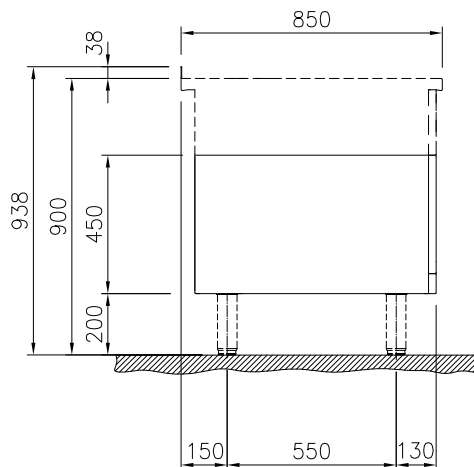

Öppet underskåp, betjänas från 1 sida, utan rygglåt, 900 mm

Kort specifikation

Pos.

900 mm brett öppet underskåp för förvaring av kastruller, stekpannor, plåtar. Med hygien design och rundade kanter. Enheten är konstruerad enligt DIN 18860_2 med 70 mm indragen sockel. Tillverkad i en robust ramkonstruktion i 2 mm och 3 mm i 1.4301 (AISI 304). 2 mm arbetsyta i 1.4301 (AISI 304). Släta arbetsytor som är enkla att rengöra. THERMODUL-anslutningssystem ger arbetsytor med minimala skarvar som gör att fett och smuts inte kan tränga ner mellan enheterna.

Konstruktion

- 2 mm arbetsyta i 1.4301 (AISI 304).
- Plan ytkonstruktion för att lätt rengöra ytorna.
- Rundade hörn och kanter underlättar rengöring.
- Självbärande konstruktion.

Övriga Tillbehör

- Rostfri frontsockel, 900mm lång, höjd = 200 mm PNC 912635
- Rostfri sidosockel, höger o vänster, installation mot vägg, 850mm djup, höjd = 200 mm PNC 912659
- Rostfri sidosockel, höger o vänster, rygg-mot-rygg, 1700mm djup, höjd = 200 mm PNC 912662
- Rostfri sidopanel (12mm), 850x700mm, höger sida, för enhet med högbakkant PNC 913003
- Rostfri sidopanel (12mm), 850x700mm, vänster sida, för enhet med högbakkant PNC 913004
- - NOT TRANSLATED - PNC 913241
- Sidoförstärkt panel endast i kombination med sidohylla, mot vägginstallationer, höger PNC 913261
- Sidoförstärkt panel endast i kombination med sidohylla, för mot vägginstallation, vänster PNC 913262
- Hyllfixering (gejderstege) PNC 913279
- AVDELNINGSPANEL 850X700MM ROSTFRITT STÅL VÄNSTER/HÖGER PNC 913670
- Rostfri sidopanel 850x700mm, slätsittande, för fristående installation, vänster/höger (skall bara användas vid installation mot något annat) PNC 913686

Front

Sida

Topp

Viktig information

Yttermått, bredd	900 mm
588637 (MB1MCA1000)	900 mm
Yttermått, djup	850 mm
Yttermått, höjd	450 mm
Skåputrymmets invändiga dimensioner (bredd):	740 mm
Skåputrymmets invändiga dimensioner (höjd):	330 mm
Skåputrymmets invändiga dimensioner (djup):	740 mm
Nettovikt:	22 kg